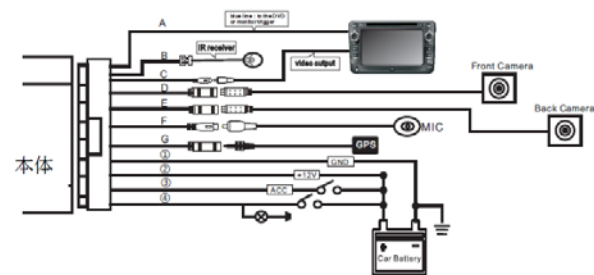

日本初 ハイビジョンセパレートタイプ ドライブレコーダー【BVR03-HD】

BVR-03HD
2CH HD Drive Recorder

◆G-Sensor: QLM6722
 ◆Front Sensor: HD CMOS Video Image sensor 1/4 inch NTSC/4:1
 ◆Rear Sensor: HD CMOS Video Image sensor 1/4 inch NTSC/4:1
 ◆Front And Rear Lens: 140° wide viewing angle
 ◆Resolution: Front 720P(1280×720) 27.5fps
 ◆Rear 720P(1280×720) 27.5fps
 ◆Video Format: AVI(H.264)
 ◆GPS Receiver: External With Sockets Cable
 ◆Power Supply: 9~32V DC Input
 ◆Operating Temp: -20°C~+60°C

HD 1280 X 720
 防水カメラ IP67
 記録時間無制限
 140度ワイドレンズ

- A モニタートリガー
- B リモコン
- C ビデオ出力
- D フロントHDカメラ入力
- E リアHDカメラ入力
- F マイク入力
- G GPS入力
- 1 アース(GND)
- 2 バッテリー
- 3 ACC
- 4 バックモニター切換え入力

主な仕様

カメラ	フロント、リア共通 1/4インチCMOS HD
ビデオ解像度	フロント、リア共通 1280×720 / 30fps
カメラ視野角	140°
映像圧縮方式	AVI(H.264)
Gセンサー	内蔵
GPS受信機	付属1.5mのケーブルで延長可
記録メディア	MicroSD 最大64GB
入出力端子	AV-Out/GPS/カメラ入力×2
音声入出力	マイク・スピーカー内蔵
リモコン	付属
電源	内蔵電池(550mA)、9~32V DC
動作温度	-20°C~+65°C
本体サイズ	120mm(W) × 71mm(D) × 21mm(H)
本体重量	210g

バイク・車用

※BVR-03HDの設定を変更する場合には、テレビモニターが必要になります。
 ※テレビモニターはBVR-03HDには同梱していませんのでご注意ください。

綺麗な映像を確実に記録するハイビジョンカメラ

特 徴

1. 業界初の分離型2カメラ同時録画機能
2. 防水、防塵 IP1準拠
3. 分離型GPS標準装備
4. 2カメラ共ハイビジョン⇒綺麗な映像
5. 耐振性 20G-JIS-D1601テスト合格
6. 本体マイク内蔵
7. ACC遮断後5分間記録可
8. 車用延長ケーブル