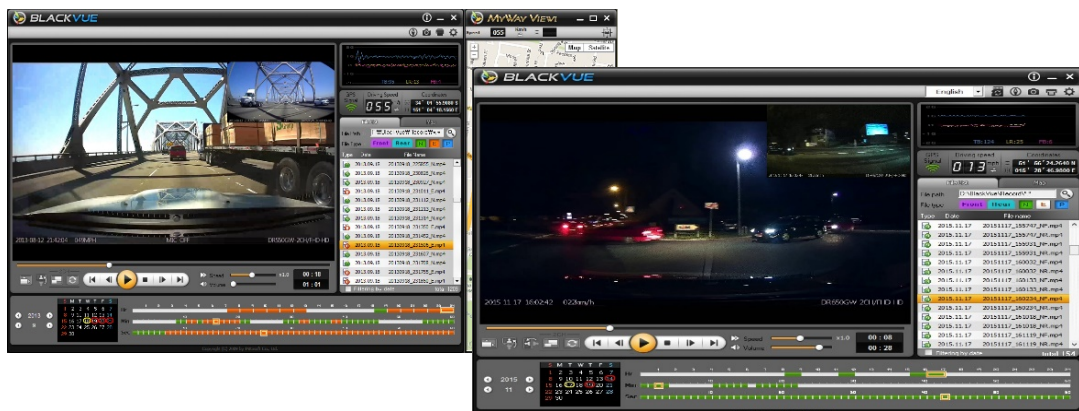

クラウド型車両管理ドライブレコーダー D650-GOLDシリーズ1CH、2CH

メイン: 240万画素SONYExmorFHD
サブ; 100万画素のフルHD
視野角; 130度・水平107度・垂直80度
赤外線LED付 動作温度; -20~70℃
電源; 12/24V 消費電力; 12V・330mA
最大記録; 128GBマイクロSDカード
記録時間; 最高画質64GBで20時間

手間をかけずに車とドライバー管理ができる
便利な車両管理システム

車載カメラの映像バックアップ、リアルタイムGPS追跡、
アラーム送信
会社と営業車を常に繋げておくことができ、事故情報
などをリアルタイムに送信します。

◇可視化による事故発生リスク大幅削減◇
・業務効率→事故対策、社員管理
・経費削減→修理費、お見舞費用、保険料削減

- ・毎日の運転記録を90日間サーバー保存(マニュアル保存)
- ・事故などのイベント記録は緊急アラーム(スマホ優先)
- ・綺麗な画質のライブ映像
- ・音声通信が可能(スマホからのみ)
- ・全車両集中管理ができるシステム(1アカウントで100台)
- ・車両位置や走行軌跡などがわかる機能付き

SDカードの無断取り出し防止カバーなどセキュリティ対策はしっかり対応しています
(オプション)

事故の際に素早く対応できるシステム
会社と保険会社と修理工場が一体化
できるD650GOLDシステムを完備しています
事故現場に保険会社、自動車会社が
いち早く現場対応ができ事故解決を
素早く対応します。

BLACKVUEのクラウドシステムは
綺麗な画像をリアルタイム確認ができる
業務車両専用車両管理システムです