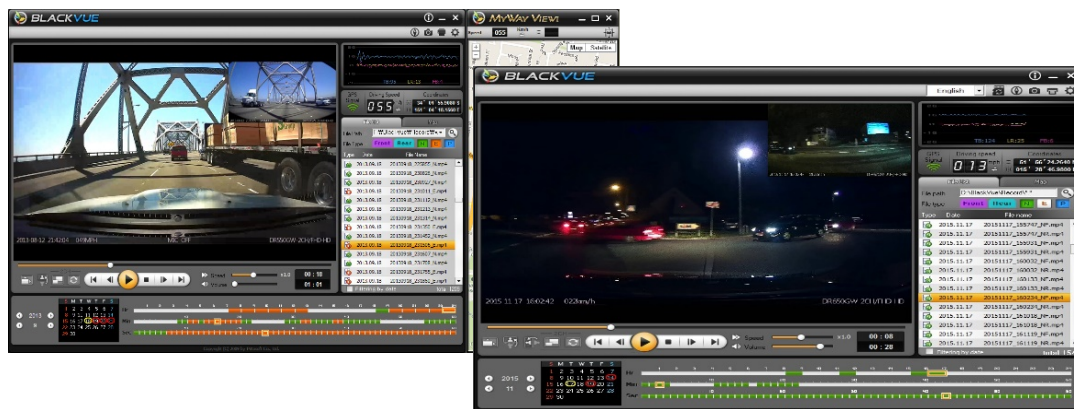

クラウド型車両管理ドライブレコーダー DR650-GOLD

メイン: 240万画素SONYExmorFHD
サブ; 100万画素のフルHD
視野角; 133度・水平107度・垂直80度
赤外線LED付 動作温度; -20~70℃
電源; 12/24V 消費電力; 12V・330mA
最大記録; 128GBマイクロSDカード
記録時間; 最高画質128GBで40時間

手間をかけずに車とドライバー管理ができる
便利な車両管理システム

BlackVue Cloud は、車載カメラの映像バックアップ、リアルタイムGPS追跡、アラーム送信が可能です。会社と営業車を常に繋げておくことができ、事故情報などをリアルタイムに送信します。

150-0022 東京都渋谷区恵比寿南2-28-4 グランメール恵比寿3階
誠和株式会社

☎ 03-6303-2752 FAX03-6303-2753

mail: contact@seiwainc.co.jp

HP: <http://www.seiwainc.co.jp>

ライブビュー GPS 追跡

どこからでもリアルタイムで愛車をモニターします！
愛車の位置と速度が地図上に表示されます！

動画のバックアップと再生

車載カメラから Cloud に動画を転送し、スマートフォンでいつでも再生できます！

- 毎日の運転記録を90日間サーバー保存
- 事故などのイベント記録は緊急アラーム
- ライブ映像を随時確認可
- 再生はいつでも可能
- 音声通信が可能
- 全車両集中管理ができるシステム
- 車両位置や走行軌跡などがわかる

緊急アラーム

愛車に何らかの出来事が発生すると、通知されます！

双方向音声通信

車内の乗員と話ができます！

**SDカードの無断取り出し防止
などセキュリティ対策は
しっかり対応しています
(オプション)**

**映像はスマートフォンや
PCでリアルタイム確認できます**

**音声会話のできるDVR
※スマートフォンのみ**